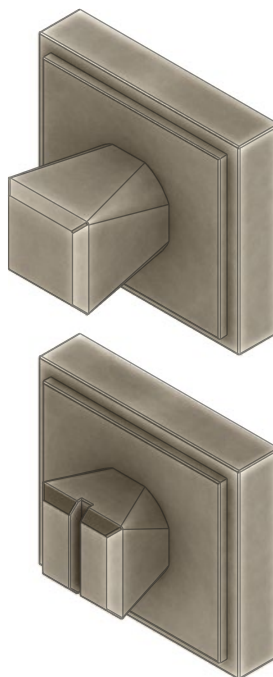

ATELIER BONOMI

Set Segretino/Nottolino su Rosette Serie Octo Octo Series Thumb Turn/Emergency Release Set on Roses

Dimensioni
Dimensions

W	H	P
20	20	22,5

Dimensioni in millimetri
Dimensions given in millimeters

Fornito con ferro quadro segretino 5x95mm con adattatori 6/7/8mm e viti legno.
Disponibile in tutte le finiture standard.

Dimensioni e finiture su misura disponibili su richiesta.

Regularly furnished with 5x95mm thumb turn spindle with 6/7/8mm spindle adaptor and wood screws.