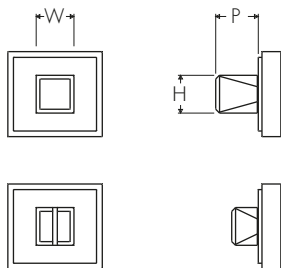

ATELIER BONOMI

Set Segretino/Nottolino su Rosette Serie Octo Octo Series Thumb Turn/Emergency Release Set on Roses

Dimensioni
Dimensions

W	H	P
20	20	22,5

Dimensioni in millimetri
Dimensions given in millimeters

Fornito con ferro quadro segretino 5x95mm con adattatori 6/7/8mm e viti legno.
Disponibile in tutte le finiture standard.

Dimensioni e finiture su misura disponibili su richiesta.

Regularly furnished with 5x95mm thumb turn spindle with 6/7/8mm spindle adaptor and wood screws.